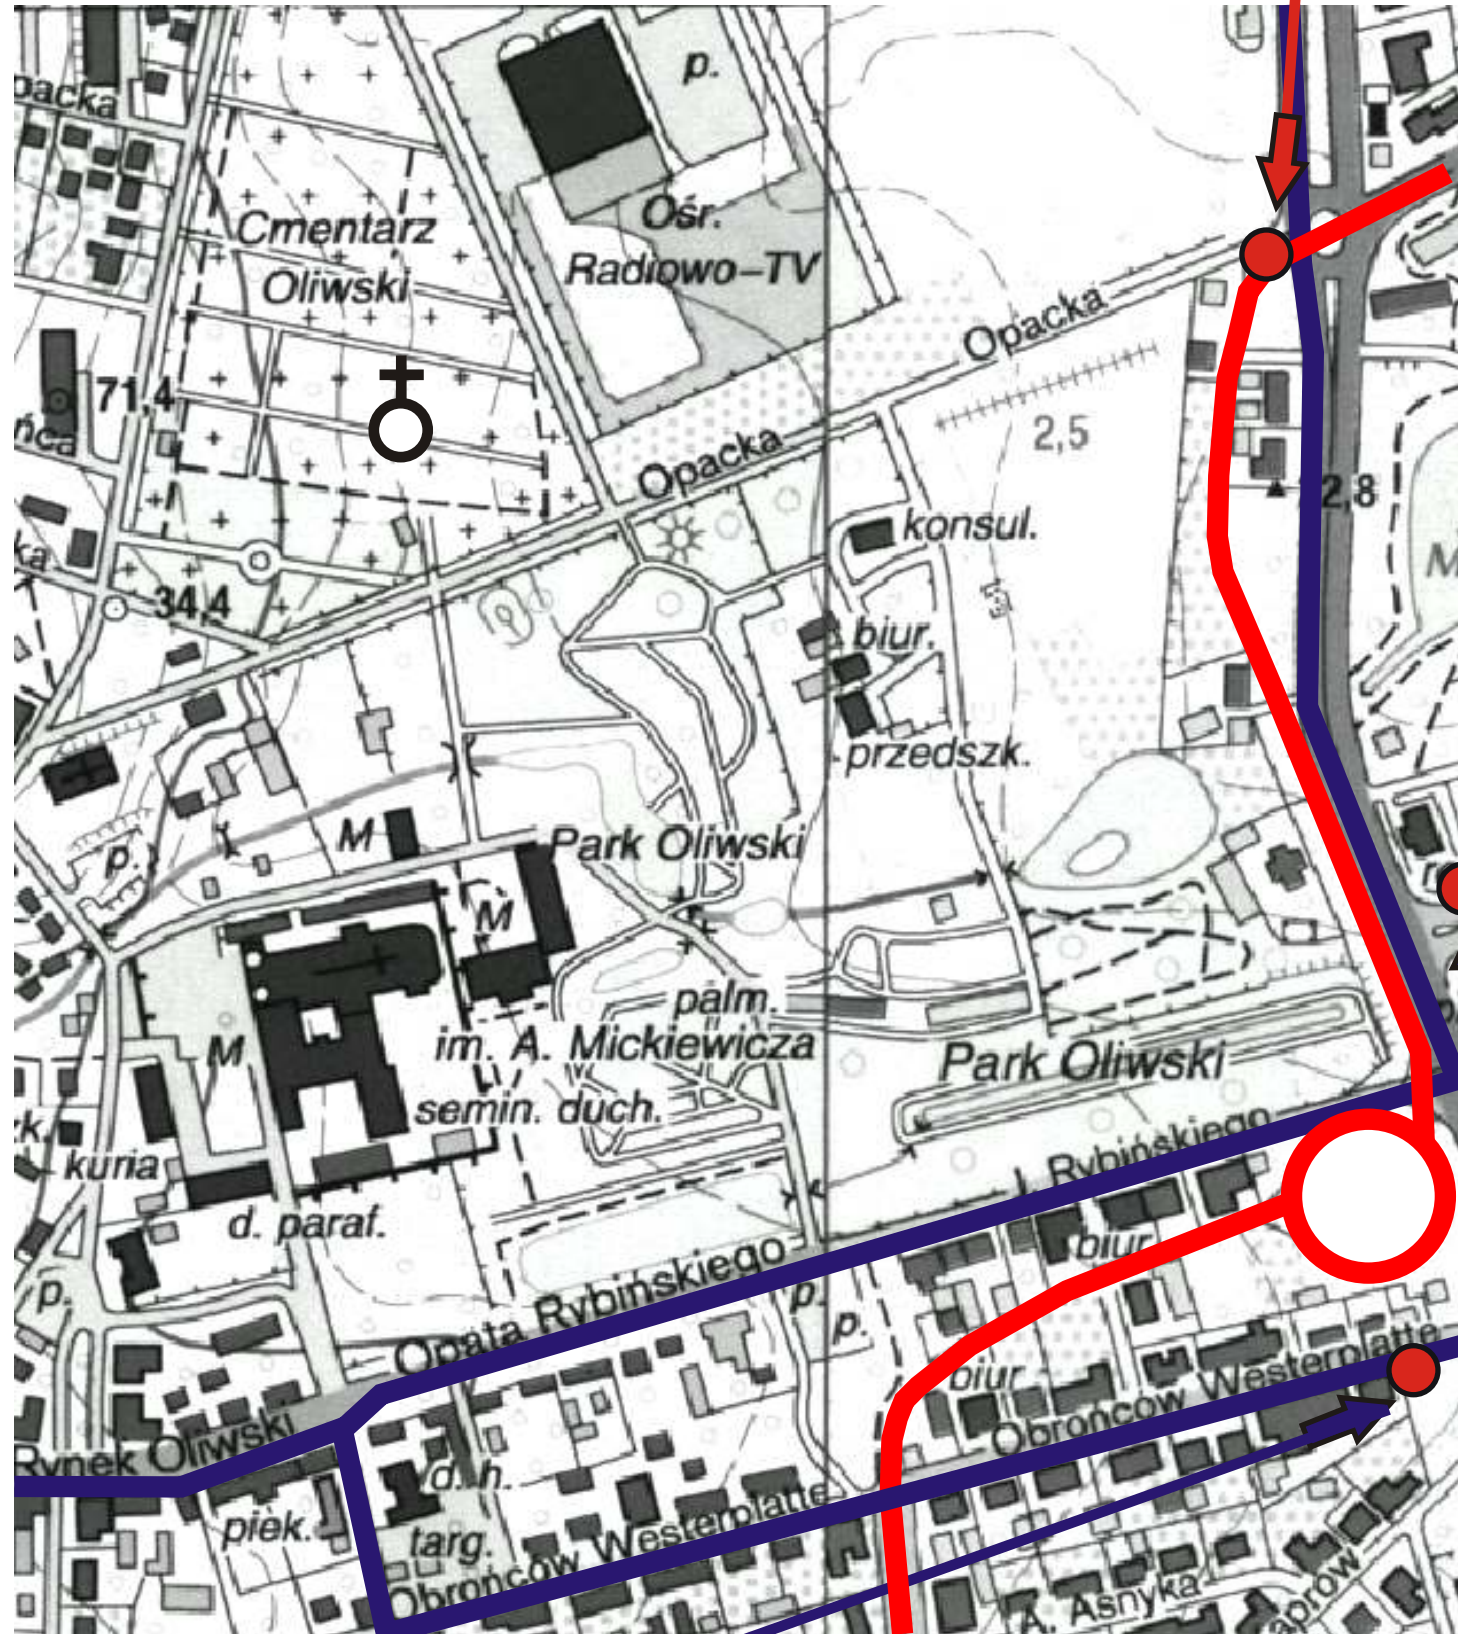

Jelitkowo - Oliwa - Centrum

5.00 - 22.00

co 20 min.

12

Zaspa - Oliwa - Siedlce

5.00 - 8.00

co 20 min.

8.00 - 19.00

co 10 min.

19.00 - 22.00

co 20 min.

15

Oliwa - Wrzeszcz - Nowy Port

5.00 - 22.00

co 20 min.

UWAGA

BUS

117

Zmiana trasy:

- W kierunku Sopotu ulicami: Obrońców Westerplatte - Polanki - Opata J. Rybińskiego - Grunwaldzka.

- W kierunku Jelitkowa ulicami: Grunwaldzka i Piastowska

Przystanek dla linii: 6, 12